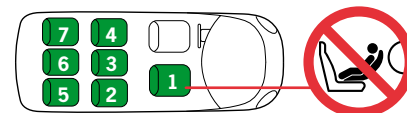

Car manufacturer	Model	1st year of production	Approved seats
	Range Rover	2002	2,4
	Range Rover Evoque	2011	2,4
	Range Rover Sport	2005	2,4
Lexus	CT	2011	2,4
	GS	2000	2,4
	IS	2005	2,4
	IS	2013	2,4
	LS	2006	2,4
	LX	2008	2,4
	NX	2014	2,4
	RX	2003	2,4
	RX200t/RX350/RX450h	2015	2,4
Maserati	Ghibli	2013	2,4
Mazda	2	2003	2,4
	2	2014	2,4
	3	2004	2,4
	3	2013	2,4
	5	2004	2,4
	6	2003	2,4
	6	2013	2,4
	CX-3	2015	2,4
	CX-5	2011	2,4
	CX-7	2007	2,4
	CX-9	2009	2,4
	Premacy	1999	2,4
Mercedes	A class W 168	2001	2,4
	A class W/C 169	2005	2,4
	A class W 176	2012	2,4
	B class T 245	2005	2,4
	B class W 246	2011	2,4
	C class C 205	2015	2,4
	C class W/S 203	2000	2,4
	C class W/S 204	2007	2,4
	C class W 205	2014	2,4
	C class A 205	2016	2,4
	Citan	2013	2*,4*
	CL C 215	2002	2,4
	CL C 216	2005	2,4
	CLA C 117	2013	2,4
	CLA shooting break	2015	2,4
	CLC 180 C 204	2008	2,4
	CLK CL 203	2002	2,4
	CLS C 219	2004	2,4
	E class C 238	2017	2,4
	E class W/S 211	2002	2,4
	E class W/S 212	2009	2,4
	E class W/S 213	2016	2,4
	GLA class	2014	2,4

Car manufacturer	Model	1st year of production	Approved seats
	GLC class X253	2015	2,4
	GLK X 204	2008	2,4
	Maybach S class X222	2015	2,4
	M class W 163	2001	2,4
	M class W 164	2005	2,4
	M class W 166	2011	2,4
	ML class X 164	2006	2,4
	R class W/V 251	2005	2,4
	S class W/V 220	2002	2,4
	S class W/V 221	2005	2,4
	S class A217	2015	2,4
	Vaneo W 414	2003	2,4
	Viano W 639	2003	2,4
	Vito W 639	2004	2,4
Mitsubishi	ASX	2010	2,4
	Colt	2002	2,4
	Grandis	2004	2,4
	i-MiEV	2009	2,4
	Lancer	2003	2,4
	L200	2006	2,4
	L200 D/cab (KKOT/KLOT)	2015	2,4
	Mirage / Space star	2013	2,4
	Outlander	2003	2,4
	Outlander PHEV	2013	2,4
	Pajero	2007	2,4
Nissan	Almera	1995	2,4
	Juke	2010	2,4
	Leaf	2011	2,4
	Micra	2000	2,4
	Murano	2005	2,4
	Note	2005	2,4
	Note	2013	2,4
	Nvara	2008	2,4
	Nvara	2015	---
	NV200 / Evalia	2013	2,4
	e-NV200 / e-Evalia	2014	2,4
	Pathfinder	2007	2,3,4
	Pixo	2009	2,4
	Primastar	2001	2,4
	Primera	2002	2,4
	Pulsar	2014	2,4
	Qashqai	2007	2,4
	Qashqai	2014	2,4
	X-trial	2007	2,4
	X-trial	2014	2,4
Opel/Vauxhall	Adam	2013	2,4
	Agila	2002	2,4
	Ampera	2011	2,4
	Antara	2006	2,4
	Astra	2000	2,4
	Astra	2015	2,4
	Combo	2001	2,4
	Corsa	2000	2,4
	Insignia	2008	2,4
	Karl / Viva	2015	2,4

Car manufacturer	Model	1st year of production	Approved seats
	Meriva	2003	2,4
	Mokka	2012	2,4
	Signum	2003	2,4
	Vectra	2002	2,4
	Vivaro	2001	2,4
	Zafira	2003	2,4
	Zafira Tourer	2013	2,4
Peugeot	107	2005	2,4
	108	2014	2,4
	206	1998	2,4
	207	2006	2,4
	208	2012	2,4
	301	2012	2,4
	307	2001	2,4
	308	2007	1,2,4
	308	2013	2,4
	308 SW	2014	2,4
	407	2004	2,4
	508	2011	2,4
	607	2006	2,4
	807	2003	2,3,4
	1007	2005	2,4
	2008	2013	2,4
	3008	2010	2*,4*
	3008	2016	1,2,4
	4007	2007	2,4
	5008	2010	2*,4*
	Expert	2007	2,4
	Partner Tepee	2008	2*,4*
	Partner Tepee	2012	2*,4*
Porsche	Cayenne	2003	2,4
	Macan PO146	2014	2,4
	Panamera	2009	2,4
Qoros	Qoros 3	2013	2,4
Renault	Avantime	2001	2,4
	Superb	2013	1,2,4
	Clio II	1998	2,4
	Clio III	2005	2,4
	Clio IV	2012	2,4
	Clio Grandtour	2009	2,4
	Espace III	1997	2,4
	Espace IV	2002	2,3,4
	Espace V	2014	2,3,4
	Fluence	2010	2,4
	Kadjar	2015	2,4
	Kangoo I	1999	3
	Kangoo II	2008	2*,4*
	Koleos	2008	2,4
	Laguna II	2000	2,4
	Laguna III	2007	2,4
	Master Combi	2010	2,4
	Megane I	1999	2,4
	Megane II	2002	2,4
	Megane III	2008	2,4
	Megane Grandtour	2009	2,4